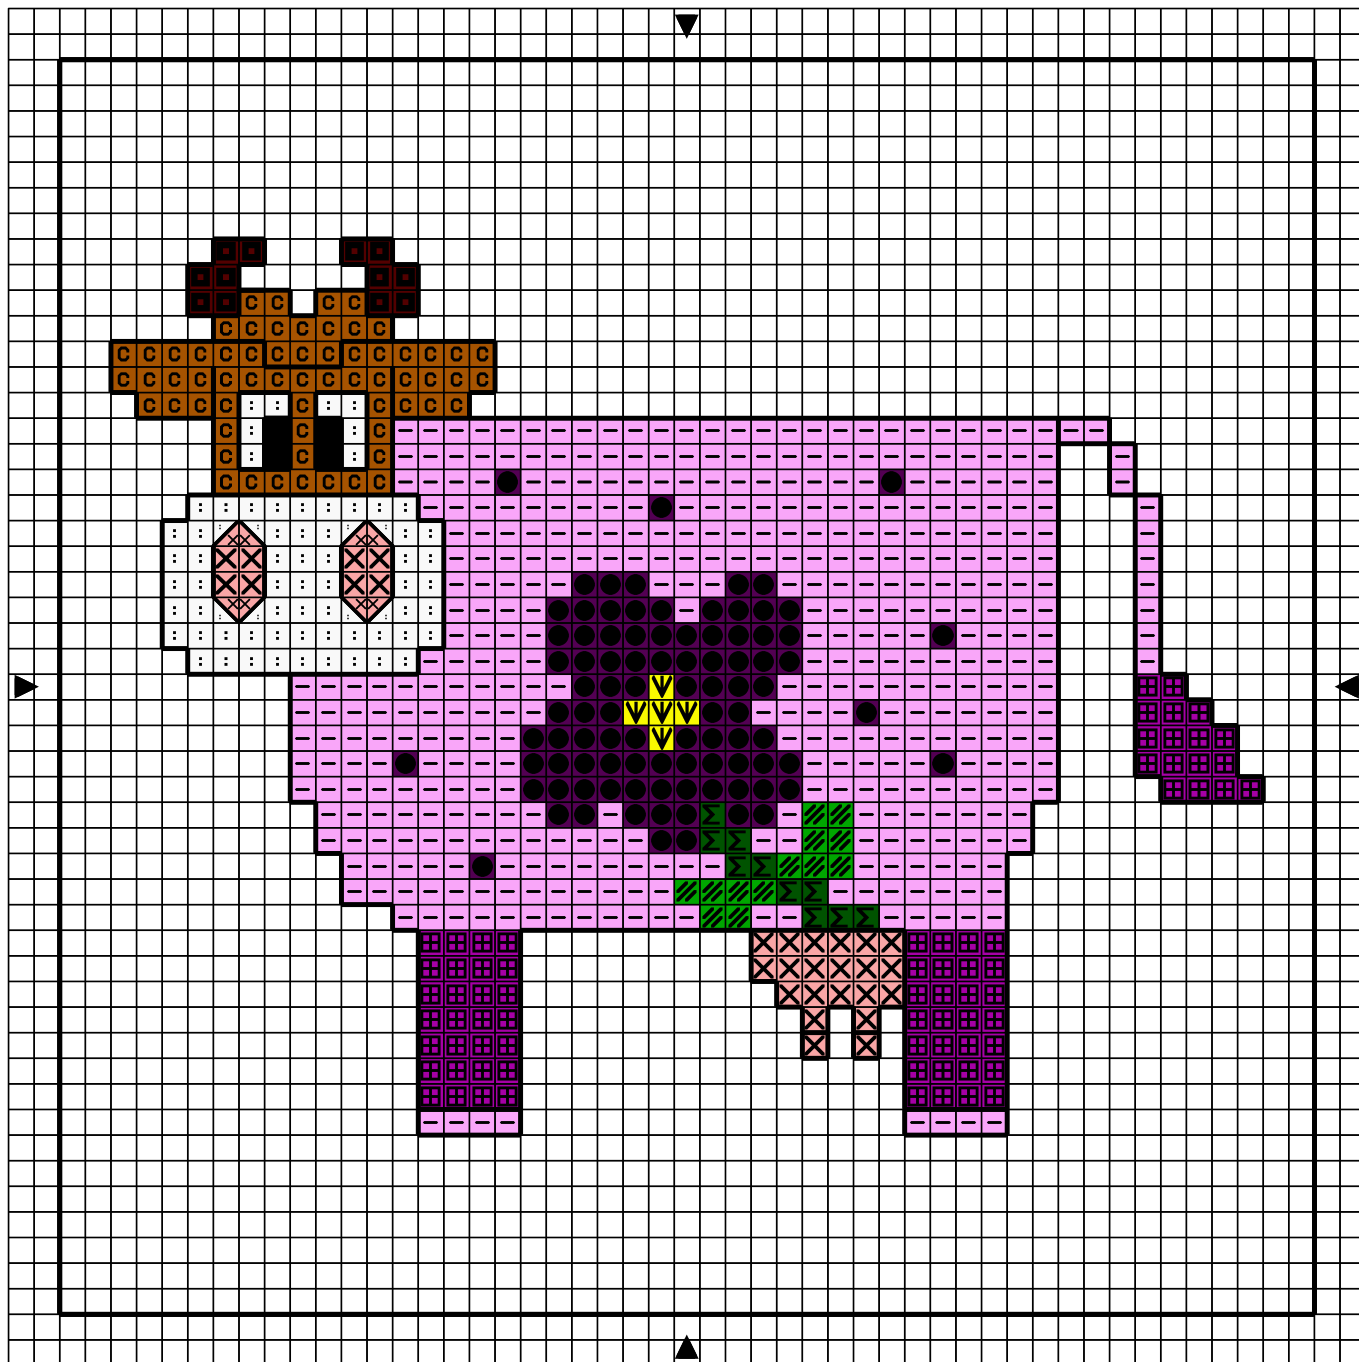

■	Noir	DMC 310	Anchor 403
:	Blanc	Blanc	1
◻	Bordeaux fc	902	45
X	Vieux rose	3779	868
c	Marron	400	351
▼	Jaune	307	289
Σ	Vert fc	986	246
∥	Vert pelouse fc	906	256
●	Violet fc	327	101
-	Rose Pâle	211	108
⊞	Vieux violet fc	552	100

Points arrière  
 ————Noir 310 403

Dessiné par: Adeline

Copyright <http://silepointcompte.free.fr/>

	Noir	DMC 310	Anchor 403
:	Blanc	Blanc	1
	Bordeaux fc	902	45
	Vieux rose	3779	868
	Marron	400	351
	Jaune	307	289
	Vert fc	986	246
	Vert pelouse fc	906	256
	Violet fc	327	101
	Rose Pâle	211	108
	Vieux violet fc	552	100

Points arrière  
 Noir 310 403

Dessiné par: Adeline

Copyright <http://silepointcompte.free.fr/>